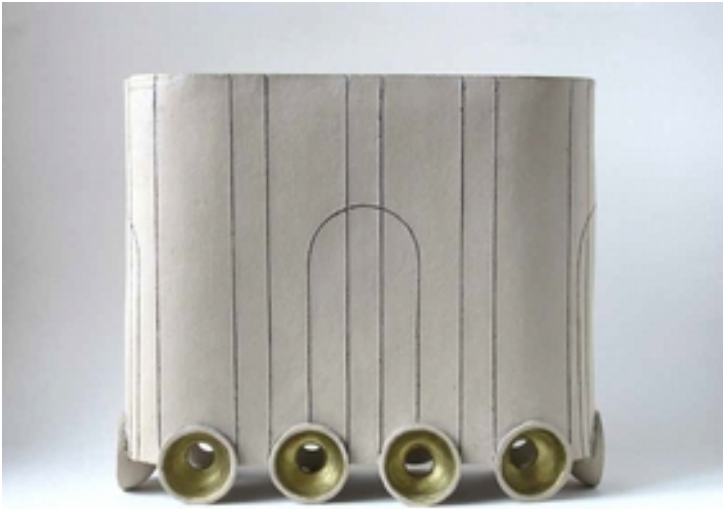

VÉHICULE DIVIN

Hauteur: 30 cm Largeur: 33,5 cm Profondeur: 11,5 cm
Poids: 3,8 kg
Grès blanc, oxides, cuit à 1250°C
Peinture acrylique pour les partie doré

Prix référentiel: 650,00 Euros
Loyer trimestriel: 136,50 Euros
Loyer semestriel: 253,50 Euros
Loyer annuel: 429,00 Euros

LE RAFFINEMENT DE LA FORTUNE

Hauteur: 27 cm Largeur: 34 cm Profondeur: 11,5 cm
Poids: 4,5 kg
Grès blanc, oxides, cuit à 1080°C
Perles en bois
Peinture acrylique aux parties dorées

Prix référentiel: 650,00 Euros
Loyer trimestriel: 136,50 Euros
Loyer semestriel: 253,50 Euros
Loyer annuel: 429,00 Euros