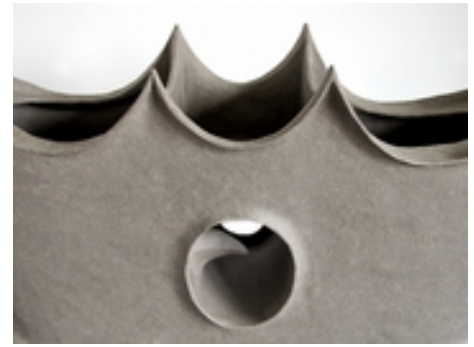

FORME AVEC ÉPINES

Hauteur: 38,5 cm Largeur: 57 cm
Profondeur: 14,5 cm
Poids: circa 10 kg
Grès gris, cuit à 1240°C

Prix référentiel: 1.850,00 Euros
Loyer trimestriel: 388,50 Euros
Loyer semestriel: 721,50 Euros
Loyer annuel: 1.221,00 Euros

OUVERTURE AMICALE

Hauteur: 37 cm Largeur: 49 cm Profondeur: 11 cm
Poids: 4,1 kg
Grès blanc, oxide de fer, email, cuit à 1240°C

Prix référentiel: 650,00 Euros
Loyer trimestriel: 136,50 Euros
Loyer semestriel: 253,50 Euros
Loyer annuel: 429,00 Euros

PONT

Hauteur: 21,5 cm Largeur: 40 cm Profondeur: 18,5 cm
Poids: 2,5 kg
Grès blanc, oxide de fer, email, cuit à 1240°C

Prix référentiel: 650,00 Euros
Loyer trimestriel: 136,50 Euros
Loyer semestriel: 253,50 Euros
Loyer annuel: 429,00 Euros