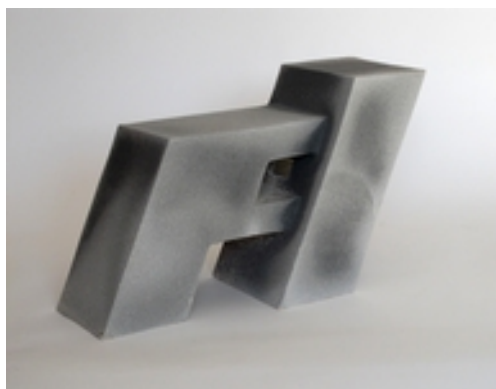

67° Gris

Hauteur: 31 cm Largeur: 48cm Profondeur: 16 cm
Poids: 7,4 kg
Grès blanc, email mat, cuit à 1080°C

Prix référentiel: 850,00 Euros
Loyer trimestriel: 178,50 Euros
Loyer semestriel: 331,50 Euros
Loyer annuel: 580,80 Euros