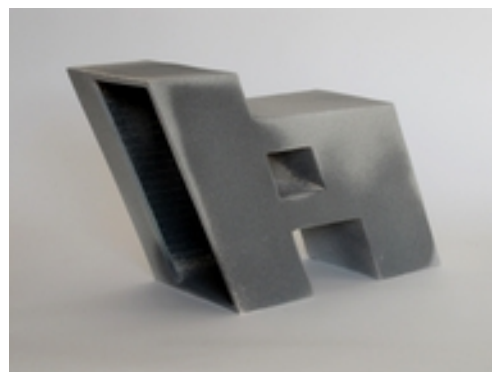

67° Gris

Hauteur: 31 cm Largeur: 48cm Profondeur: 16 cm
Poids: 7,4 kg
Grès blanc, email mat, cuit à 1080°C

Prix référentiel: 850,00 Euros
Loyer trimestriel: 178,50 Euros
Loyer semestriel: 331,50 Euros
Loyer annuel: 580,80 Euros