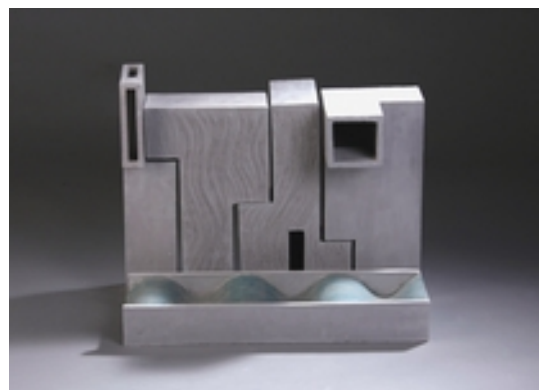

CATHÉDRALE

Hauteur: 41 cm Largeur: 56 cm Profondeur: 25 cm
Poids: 16,6 kg
Grès gris cuit à 1240°C

Prix référentiel: 2.100,00 Euros
Loyer trimestriel: 441,00 Euros
Loyer semestriel: 819,00 Euros
Loyer annuel: 1.386,00 Euros

COMPLEXE ARCHITECTURAL AU CANAL

Hauteur: 45 cm
Grès gris cuit à 1080°C
Ensemble à 5 pièces
Différentes combinaisons possible

Prix référentiel: 2.500,00 Euros
Loyer trimestriel: 525,00 Euros
Loyer semestriel: 975,00 Euros
Loyer annuel: 1.650,00 Euros