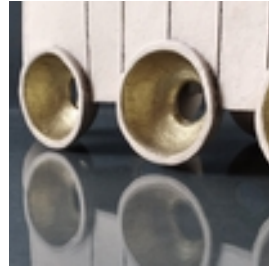

VÉHICULE DIVIN

Hauteur: 30 cm Largeur: 33,5 cm Profondeur: 11,5 cm
Poids: 3,8 kg
Grès blanc, oxides, cuit à 1250°C
Peinture acrylique pour les partie doré

Prix référentiel: 650,00 Euros
Loyer trimestriel: 136,50 Euros
Loyer semestriel: 253,50 Euros
Loyer annuel: 429,00 Euros

LE RAFFINEMENT DE LA FORTUNE

Hauteur: 27 cm Largeur: 34 cm Profondeur: 11,5 cm
Poids: 4,5 kg
Grès blanc, oxides, cuit à 1080°C
Perles en bois
Peinture acrylique aux parties dorées

Prix référentiel: 650,00 Euros
Loyer trimestriel: 136,50 Euros
Loyer semestriel: 253,50 Euros
Loyer annuel: 429,00 Euros